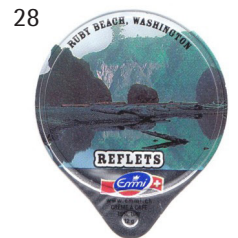

1.447 (30)

Spiegelungen Reflets

7/06

Club Kaffee-Doppelcrème | Grättengasse 1 | 5037 Muhen | +41 62 723 43 90 | info@doppelcreme.ch

A Emmi Gastro

B Emmi Riegel

C ohne Emmi Gastro

D ohne Emmi Riegel