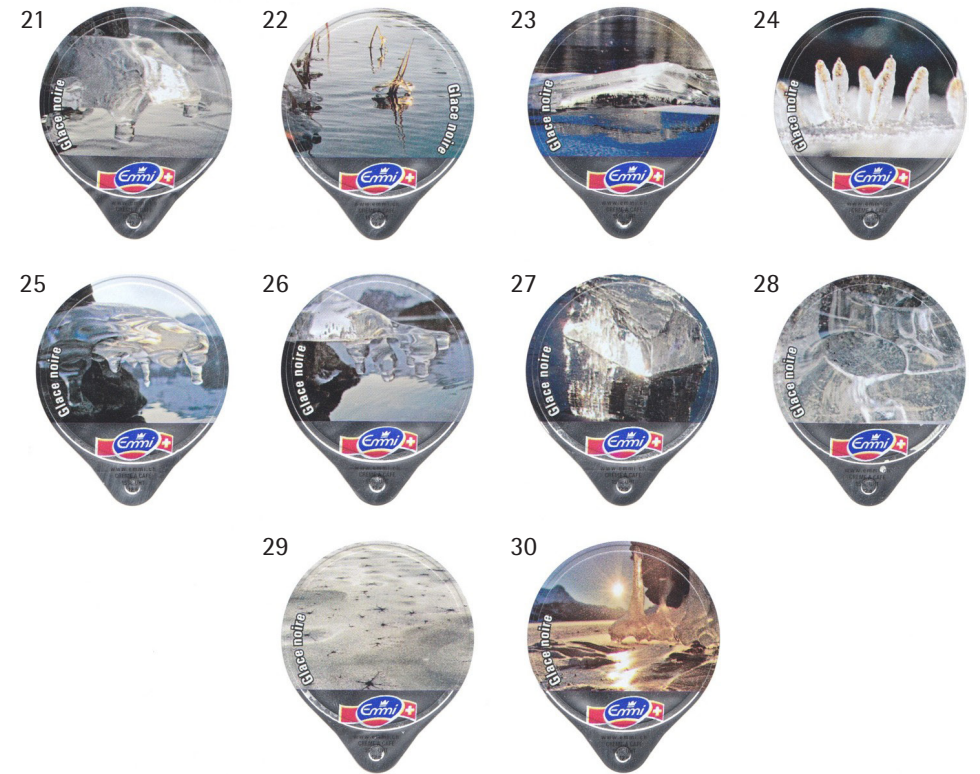

1.466 (30)

Schwarzeis
Glace noire

1/08

Club Kaffee-Doppelcrème | Grättengasse 1 | 5037 Muhen | +41 62 723 43 90 | info@doppelcreme.ch

A Emmi Gastro

B Emmi Riegel

C ohne Emmi Gastro

D ohne Emmi Riegel