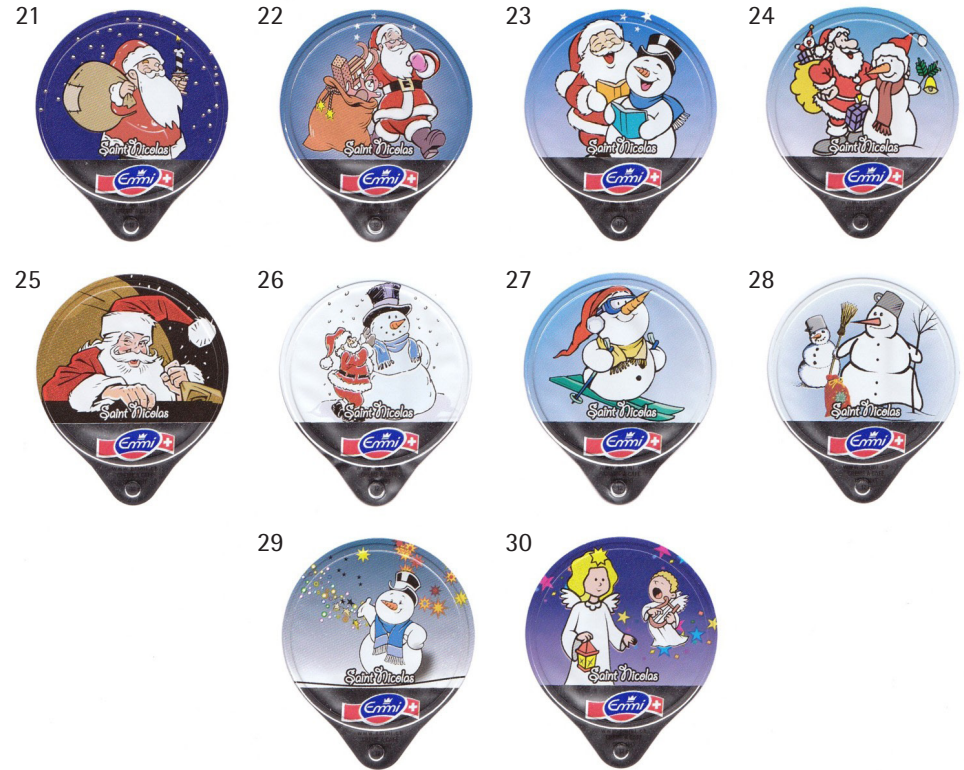

1.490 (30)

Samichlaus
Saint Nicolas

52/09

A Emmi Gastro

B Emmi Riegel

Club Kaffee-Doppelcrème | Grättengasse 1 | 5037 Muhen | +41 62 723 43 90 | info@doppelcreme.ch