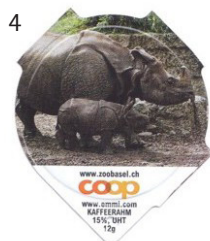

1.592 (30)

Zoo Basel
Zoo Bâle

27/16

B Riegel

Club Kaffee-Doppelcrème | Grittengasse 1 | 5037 Muhlen | +41 62 723 43 90 | info@doppelcreme.ch