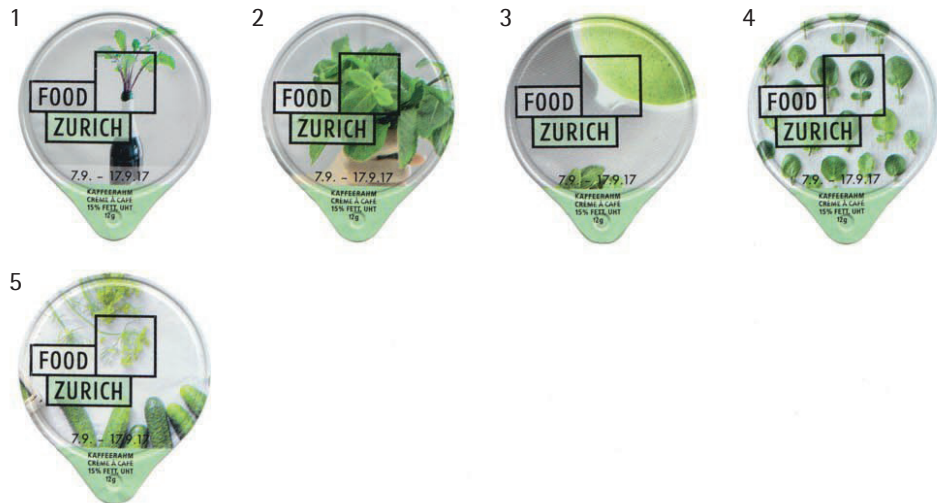

1.606 (5)

Food Zurich

32/17

A Gastro

Club Kaffee-Doppelcrème | Grittengasse 1 | 5037 Muhen | +41 62 723 43 90 | info@doppelcreme.ch