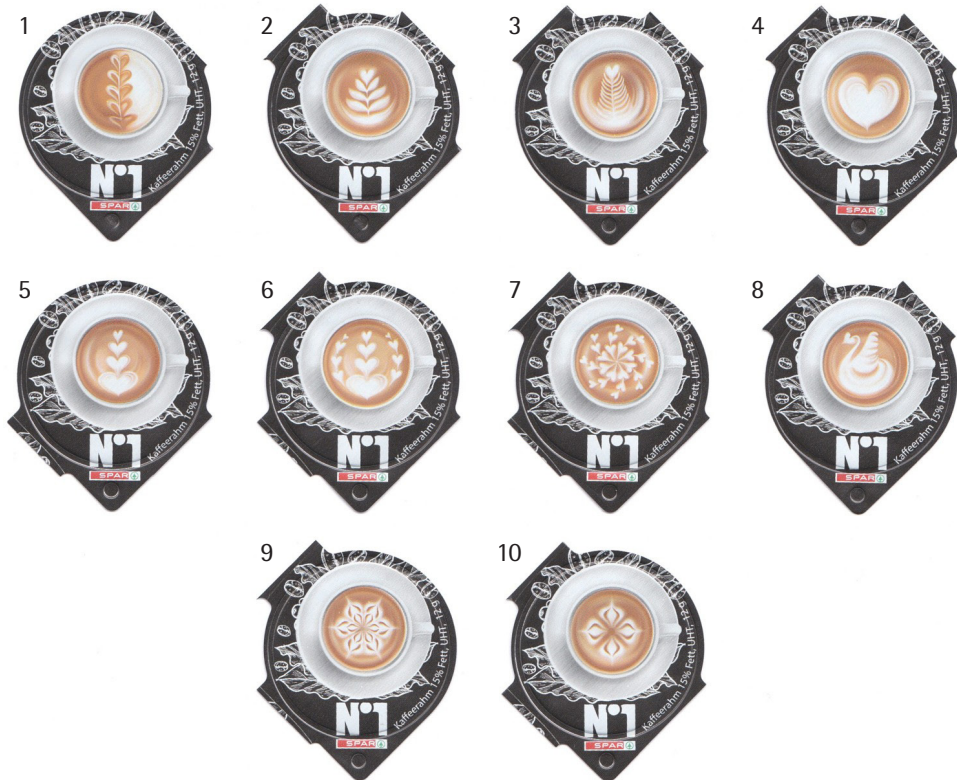

1.657 (10)

Cappuccino

31/21

B Riegel

Club Kaffee-Doppelcrème | Grittengasse 1 | 5037 Muhen | +41 62 723 43 90 | info@doppelcreme.ch

Club Kaffee-Doppelcrème  
Club Café Double-Crèmes

Club Kaffee-Doppelcrème  
Grittengasse 1  
5037 Muhen  
+41 62 723 43 90  
www.doppelcreme.ch  
info@doppelcreme.ch