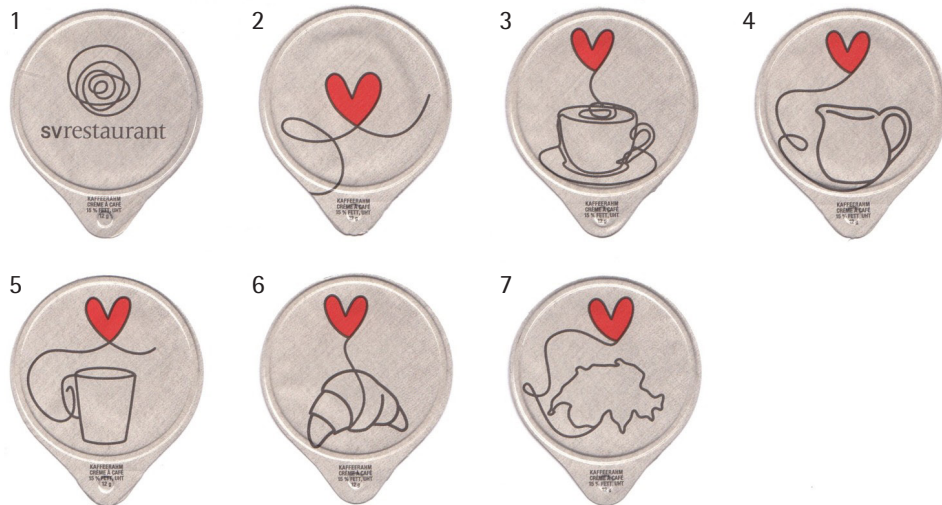

1.694 (7)

SV Restaurant 2025

6/25

A Gastro

Club Kaffee-Doppelcrème | Baumgartenweg 1 | 5037 Muhen | +41 79 412 24 05 | info@doppelcreme.ch

Club Kaffee-Doppelcrème  
Club Café Double-Crèmes

Club Kaffee-Doppelcrème  
 Baumgartenweg 1  
 5037 Muhen  
 +41 79 412 24 05  
 www.doppelcreme.ch  
 info@doppelcreme.ch