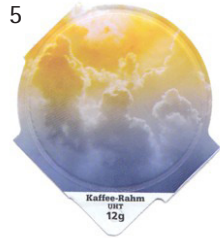

6.318 (30)

Regen
La pluie

40/18

Kaffee-Rahm
12g

Kaffee-Rahm
12g

Kaffee-Rahm
12g

Kaffee-Rahm
12g

Kaffee-Rahm
12g