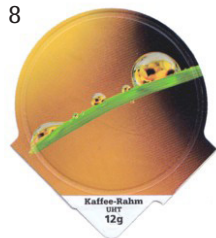

6.318 (30)

Regen
La pluie

40/18

Kaffee-Rahm
12g

Kaffee-Rahm
12g

Kaffee-Rahm
12g

Kaffee-Rahm
12g

Kaffee-Rahm
12g

Kaffee-Rahm
12g

Kaffee-Rahm
12g

Kaffee-Rahm
12g

Kaffee-Rahm
12g

Kaffee-Rahm
12g

Kaffee-Rahm
12g

Kaffee-Rahm
12g

Crème à café
12g