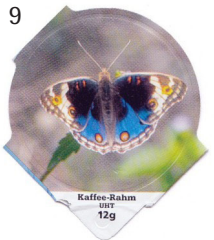

6.398 (30)

Schmetterlinge  
Papillons

21/23

B Riegel

Club Kaffee-Doppelcrème | Baumgartenweg 1 | 5037 Muhen | +41 79 412 24 05 | info@doppelcreme.ch