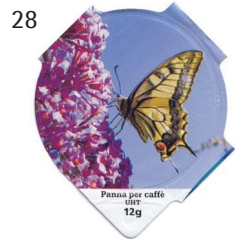

6.398 (30)

Schmetterlinge  
Papillons

21/23

B Riegel

Club Kaffee-Doppelcrème | Baumgartenweg 1 | 5037 Muhen | +41 79 412 24 05 | info@doppelcreme.ch