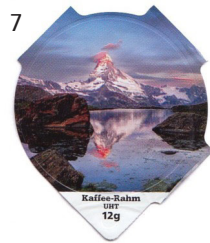

6.399 (30)

Landschaften
Paysages

22/23

Club Kaffee-Doppelcrème | Baumgartenweg 1 | 5037 Muhen | +41 79 412 24 05 | info@doppelcreme.ch

B Riegel