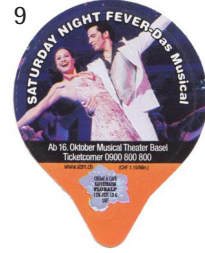

# Saturday Night Fever

68/04

Club Kaffee-Doppelcrème | Grittengasse 1 | 5037 Muhen | +41 62 723 43 90 | info@doppelcreme.ch

Gastro

Riegel