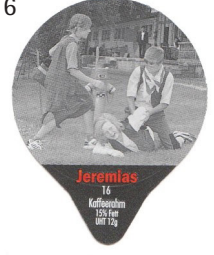

7.484 (60)

Jeremias Gotthelf

74/04

Club Kaffee-Doppelcrème | Grittengasse 1 | 5037 Muhen | +41 62 723 43 90 | info@doppelcreme.ch