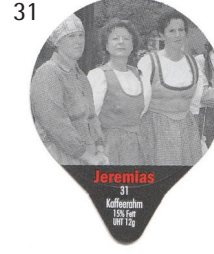

7.484 (60)

Jeremias Gotthelf

74/04

Club Kaffee-Doppelcrème | Grittengasse 1 | 5037 Muhen | +41 62 723 43 90 | info@doppelcreme.ch

Club Kaffee-Doppelcrème | Grittengasse 1 | 5037 Muhen | +41 62 723 43 90 | info@doppelcreme.ch