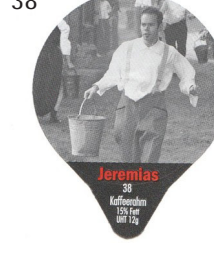

7.484 (60)

Jeremias Gotthelf

74/04

Club Kaffee-Doppelcrème | Grittengasse 1 | 5037 Muhen | +41 62 723 43 90 | info@doppelcreme.ch