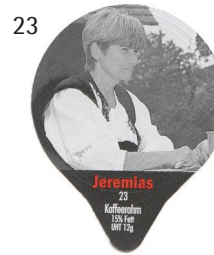

7.484 (60)

Jeremias Gotthelf

74/04

Club Kaffee-Doppelcrème | Grittengasse 1 | 5037 Muhen | +41 62 723 43 90 | info@doppelcreme.ch