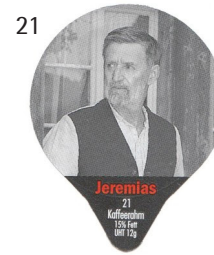

7.484 (60)

Jeremias Gotthelf

74/04

Club Kaffee-Doppelcrème | Grittengasse 1 | 5037 Muhen | +41 62 723 43 90 | info@doppelcreme.ch

Club Kaffee-Doppelcrème | Grittengasse 1 | 5037 Muhen | +41 62 723 43 90 | info@doppelcreme.ch