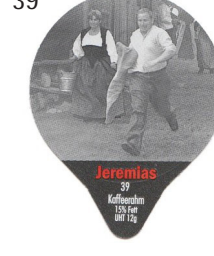

7.484 (60)

Jeremias Gotthelf

74/04

Club Kaffee-Doppelcrème | Grittengasse 1 | 5037 Muhen | +41 62 723 43 90 | info@doppelcreme.ch