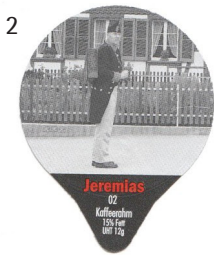

7.484 (60)

Jeremias Gotthelf

74/04

Club Kaffee-Doppelcrème | Grittengasse 1 | 5037 Muhen | +41 62 723 43 90 | info@doppelcreme.ch