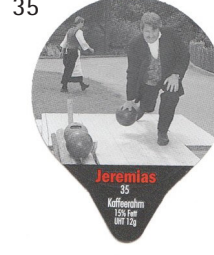

7.484 (60)

Jeremias Gotthelf

74/04

Club Kaffee-Doppelcrème | Grittengasse 1 | 5037 Muhen | +41 62 723 43 90 | info@doppelcreme.ch