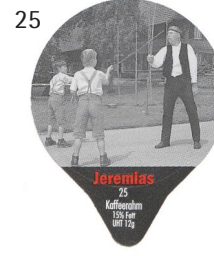

7.484 (60)

Jeremias Gotthelf

74/04

Club Kaffee-Doppelcrème | Grittengasse 1 | 5037 Muhen | +41 62 723 43 90 | info@doppelcreme.ch