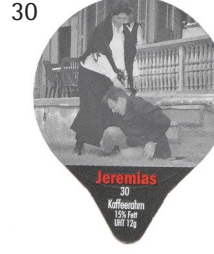

7.484 (60)

Jeremias Gotthelf

74/04

Club Kaffee-Doppelcrème | Grittengasse 1 | 5037 Muhen | +41 62 723 43 90 | info@doppelcreme.ch