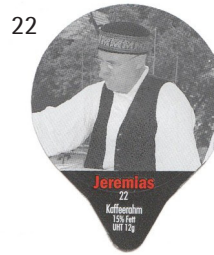

7.484 (60)

Jeremias Gotthelf

74/04

Club Kaffee-Doppelcrème | Grittengasse 1 | 5037 Muhen | +41 62 723 43 90 | info@doppelcreme.ch

Club Kaffee-Doppelcrème | Grittengasse 1 | 5037 Muhen | +41 62 723 43 90 | info@doppelcreme.ch