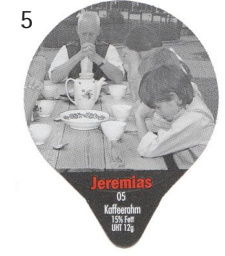

7.484 (60)

Jeremias Gotthelf

74/04

Club Kaffee-Doppelcrème | Grittengasse 1 | 5037 Muhen | +41 62 723 43 90 | info@doppelcreme.ch