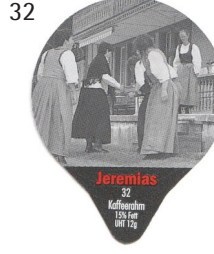

7.484 (60)

Jeremias Gotthelf

74/04

Club Kaffee-Doppelcrème | Grittengasse 1 | 5037 Muhen | +41 62 723 43 90 | info@doppelcreme.ch