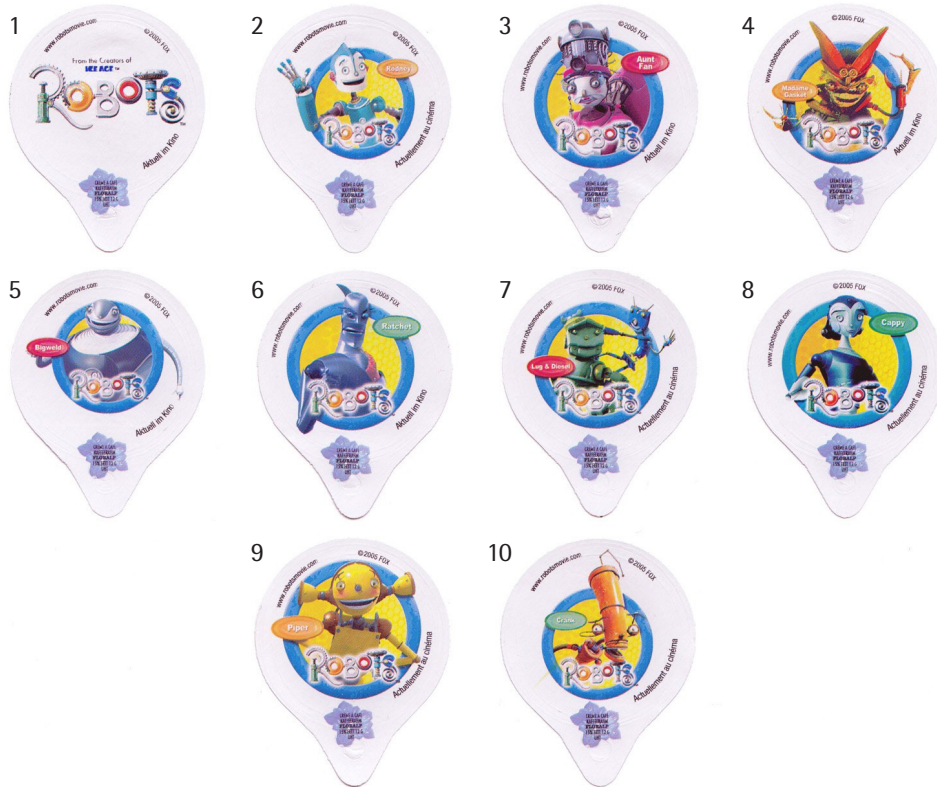

7.504 (10)

Robots

19/05

Gastro

Riegel

Club Kaffee-Doppelcrème | Grittengasse 1 | 5037 Muhen | +41 62 723 43 90 | info@doppelcreme.ch

Club Kaffee-Doppelcrème  
Club Café Double-Crèmes

Club Kaffee-Doppelcrème  
Grittengasse 1  
5037 Muhen