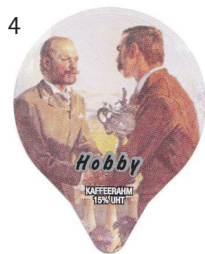

7.538 (30)

Hobby

77/05

Club Kaffee-Doppelcrème | Grittengasse 1 | 5037 Muhen | +41 62 723 43 90 | info@doppelcreme.ch

Gastro

Riegel