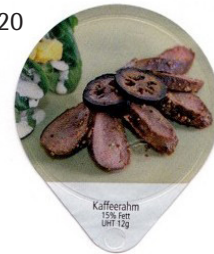

8.117 (20)

Fleisch
Viande

10/11

Club Kaffee-Doppelcrème | Grittengasse 1 | 5037 Muhen | +41 62 723 43 90 | info@doppelcreme.ch

A Gastro

B Automat